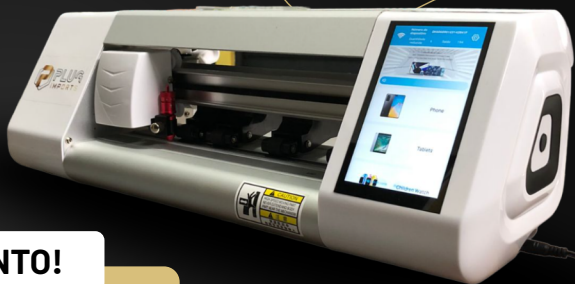

Máquina de Corte de Películas de Hidrogel Plug Imports.

- › Controle de velocidade do corte;
- › Controle de força da lâmina;
- › Brilho da tela;
- › Modo bloqueio infantil;
- › Alarme de corte (para lhe avisar quando precisar repor película);
- › Sistema de estatísticas para acompanhar os modelos de mais giro;
- › Máquina bloqueada.
- › 3 anos de garantia;
- › Parcela em 12x (c/juros);
- › Suporte de nossa equipe;
- › Atualizações GRATUITAS;

AUMENTE SEU FATURAMENTO!

**Treinamento completo de vendas e
utilização das películas de hidrogel.**

VANTAGENS E OS BENEFÍCIOS DE TER UMA MÁQUINA EM SUA LOJA:

Ter a disposição de seus clientes uma infinidade de Películas de vários modelos de aparelhos celulares, smartwatches e tablets atuais e antigos, isso significa não perder venda e ter mais clientes satisfeitos e fidelizados.

A máquina atualiza automaticamente conforme vai sendo lançado novos aparelhos no mercado, sua loja terá as Películas para atender as novas demandas de forma rápida. Um grande diferencial competitivo.

Diminuiu drasticamente a possibilidade de falta de Películas de um ou outro determinado modelo de aparelho, o que é comum acontecer nas Lojas que ainda não possuem esta ferramenta indispensável.